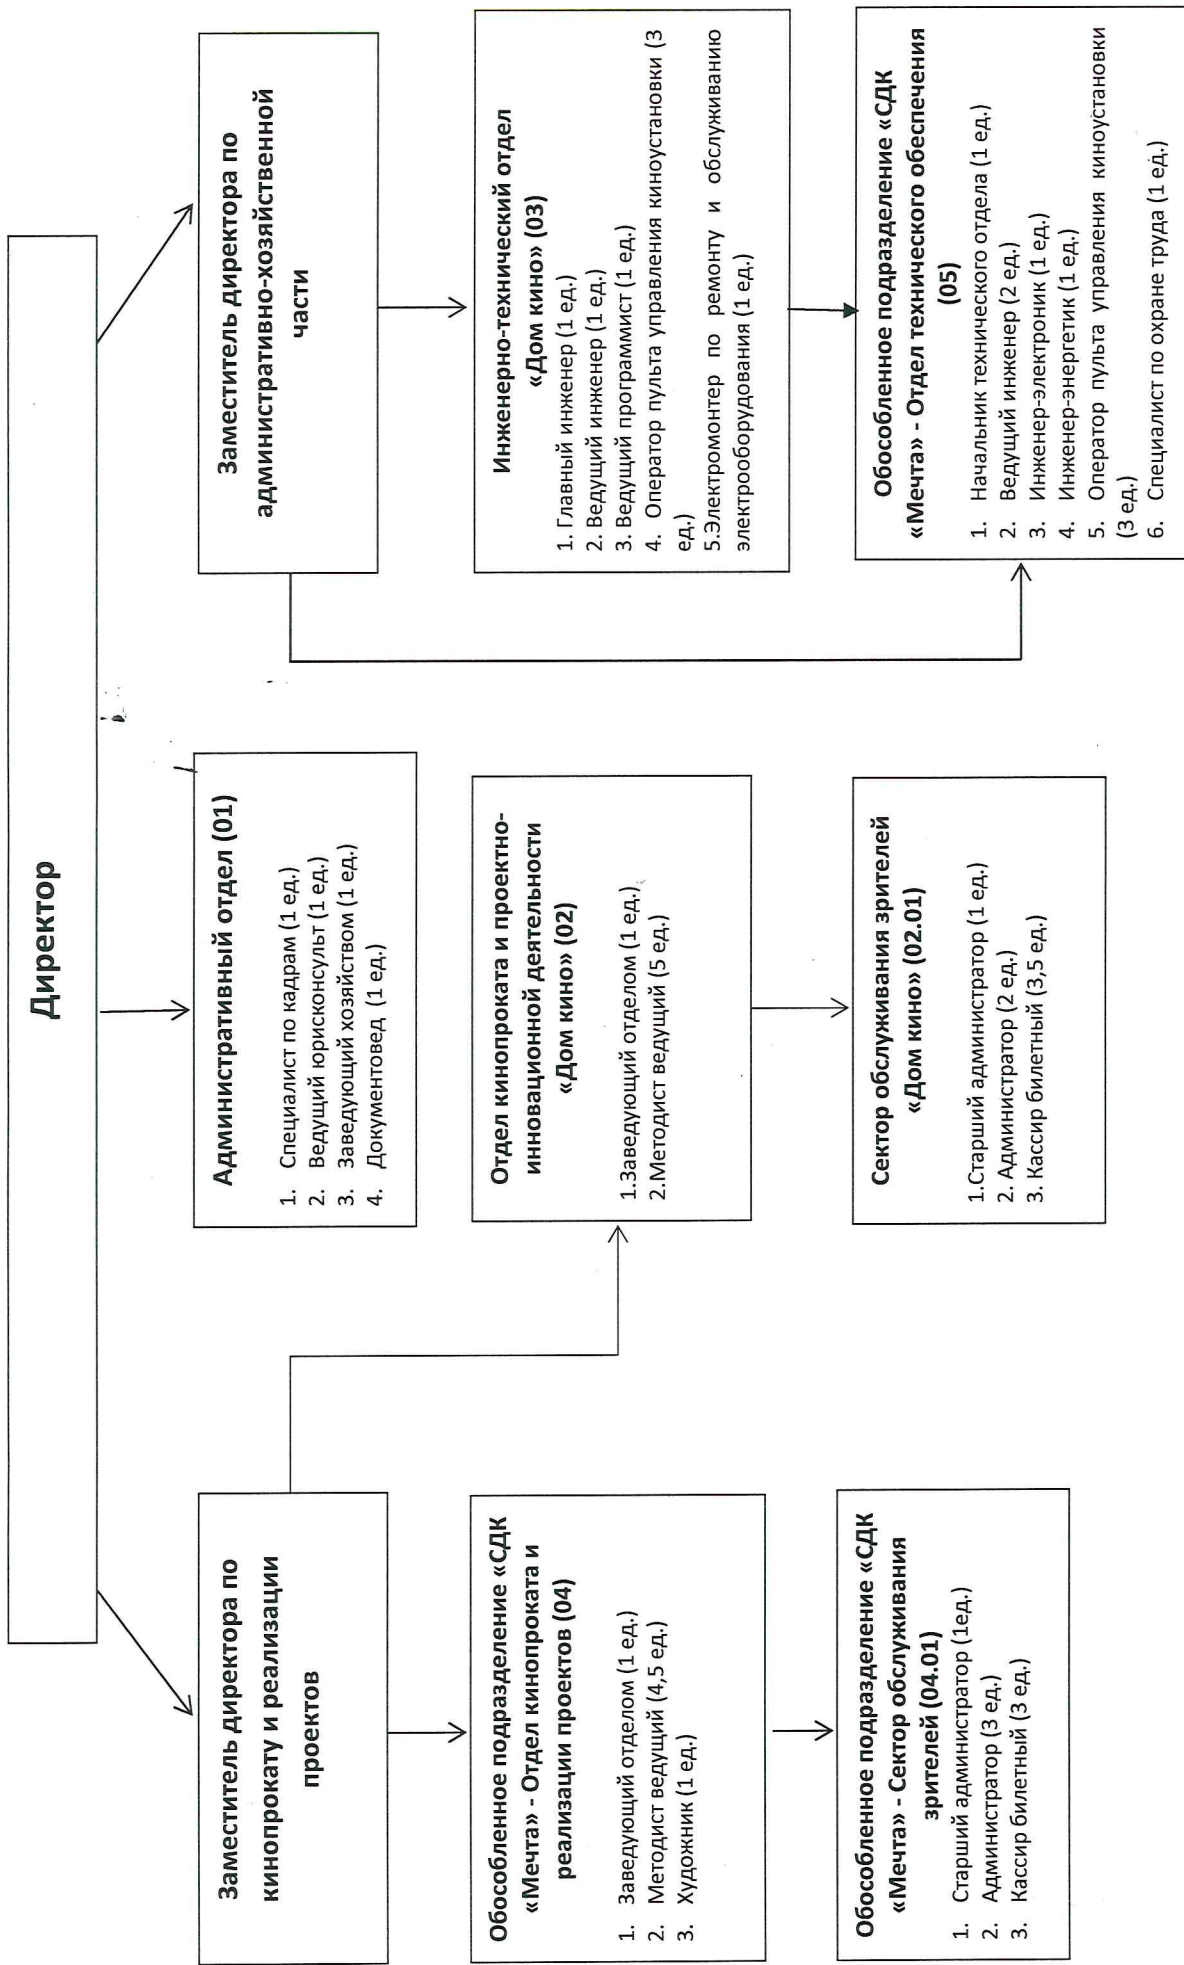

Структура МАУ «Дом кино»

Итого: 49,0 ед.
с 01.07.2022

Директор _____ Л.Ф. Антропова